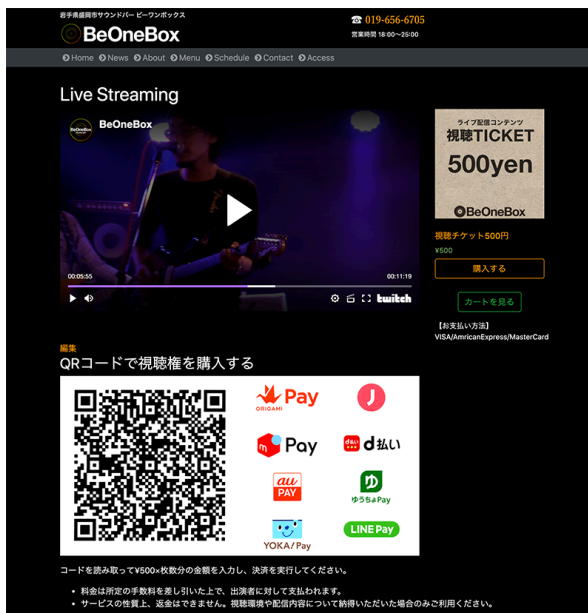

2020年5月1日
2020年9月1日改訂
サウンドバーBeOneBox

ライブ動画配信 サービス開始のお知らせ

サウンドバーBeOneBoxでは、新型コロナウイルスに関わる昨今の状況に対して、ライブ動画配信サービスを開始します。クレジットカードおよびQRコード決済による有料配信にも対応します。岩手県内に限らず、県外のミュージシャンにも、この状況の中で音楽を発信する場としてご利用いただきたいと思います。

1. 共通事項

- ・ 視聴チケットは1枚500円とします。決済手数料として5%を差し引いた後、配信手数料として30%を差し引いた金額をお支払いいたします。
- ・ オリジナル曲およびJASRAC管理の内国曲が演奏可能です。

2. BeOneBoxからのリアルタイムライブ配信

- ・ 配信手数料の他に、会場利用料として4,400円/1時間を頂戴いたします。

3. BeOneBoxでの録画による配信

- ・ 配信手数料の他に、録画時の会場利用料として4,400円/1時間を頂戴いたします。

【配信画面イメージ】

お問い合わせ

サウンドバーBeOneBox

〒020-0024

岩手県盛岡市菜園 2-6-6 三栄ビル B1F

TEL : 019-656-6705

Mail : info@beonebox.jp

URL : <https://beonebox.jp/>